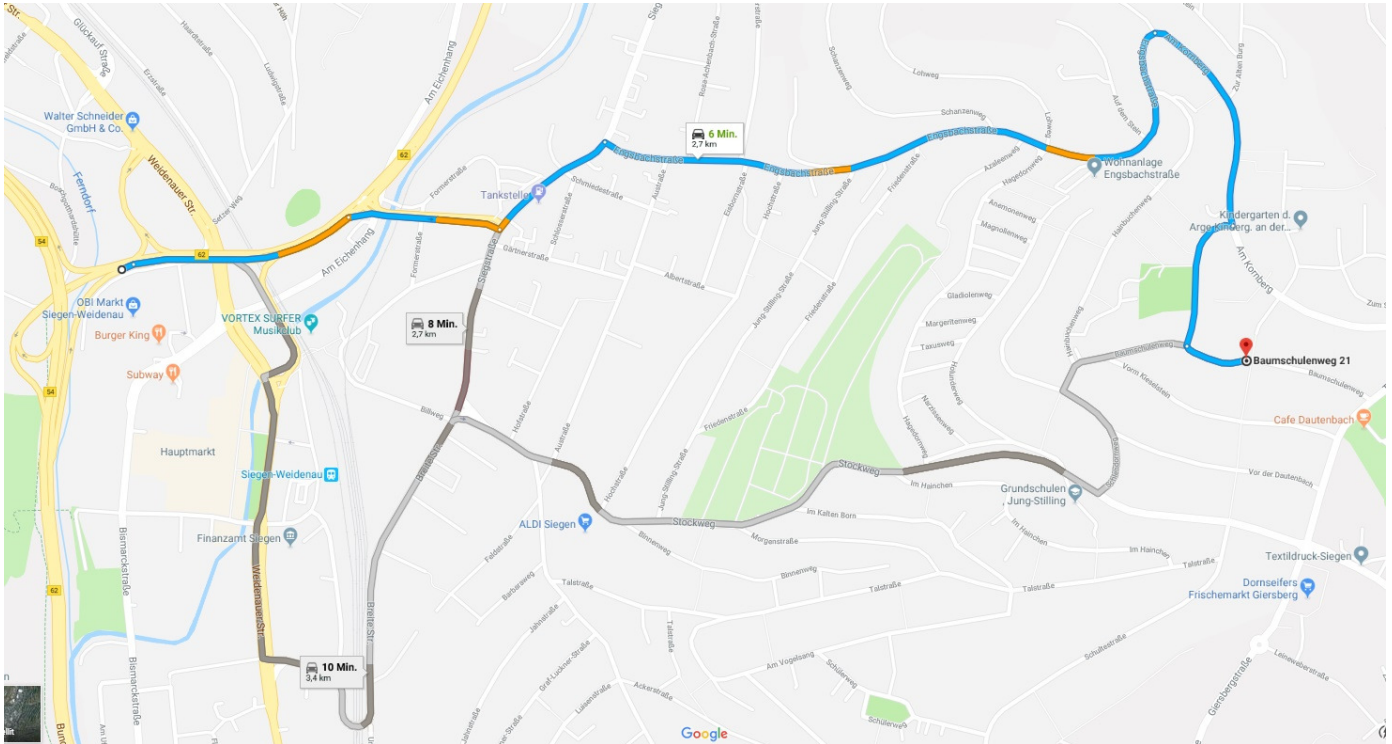

## Wegbeschreibung zur Firma demic TS GmbH

Adresse: Baumschulenweg 30 , 57076 Siegen - Weidenau  
Tel: 0271 / 25078826 • E-Mail: [info@demic-ts.de](mailto:info@demic-ts.de) • Internet: [www.demic-ts.de](http://www.demic-ts.de)

Auf der **A45 Dortmund-Frankfurt** nehmen Sie die Abfahrt **Siegen-Netphen**.

Nach ca. 2,5 km auf die Schnellstraße B62N (später B54N) Richtung **Siegen / Kreuztal** auffahren.

Dann 5,7 km bis zur Abfahrt **Siegen – Weidenau**

Nach 500 m rechts,  
nach 250 m links, Siegstraße  
nach 250 m rechts, Engsbachstraße  
nach 1,1 km weiter, Am Kornberg  
nach 400 m rechts, Zum Rabenhain  
nach 200 m links, Baumschulenweg

Nach 100 m befindet sich auf der linken Seite der Baumschulenweg 30